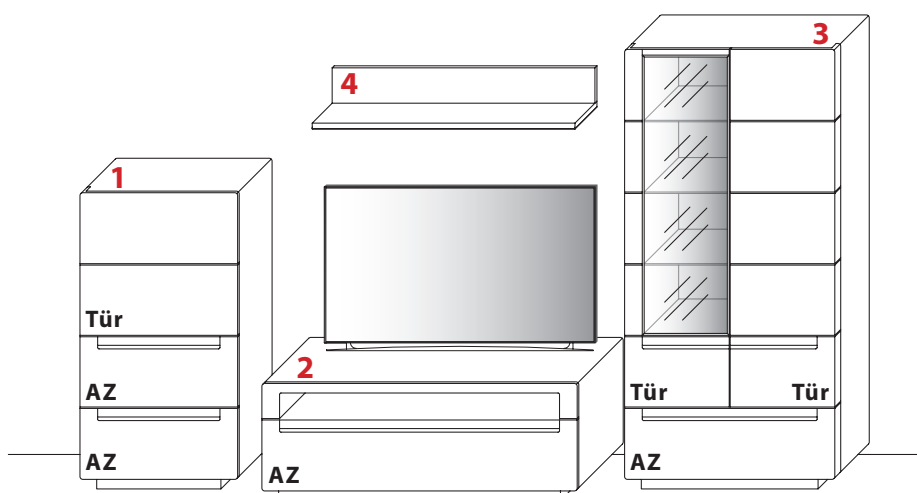

Gesamtpreis Kombination

- ohne Zubehör -

Wildeiche €

KOMBINATION 0008 | SPIEGELSEITIG 0108

B 316,0 cm | H 183,5 cm | T 54,5 cm / 40,8 cm / 26,0 cm (Breite inkl. 2 x 15 cm Abstand)

Maximales TV-Maß: B 132,0 cm