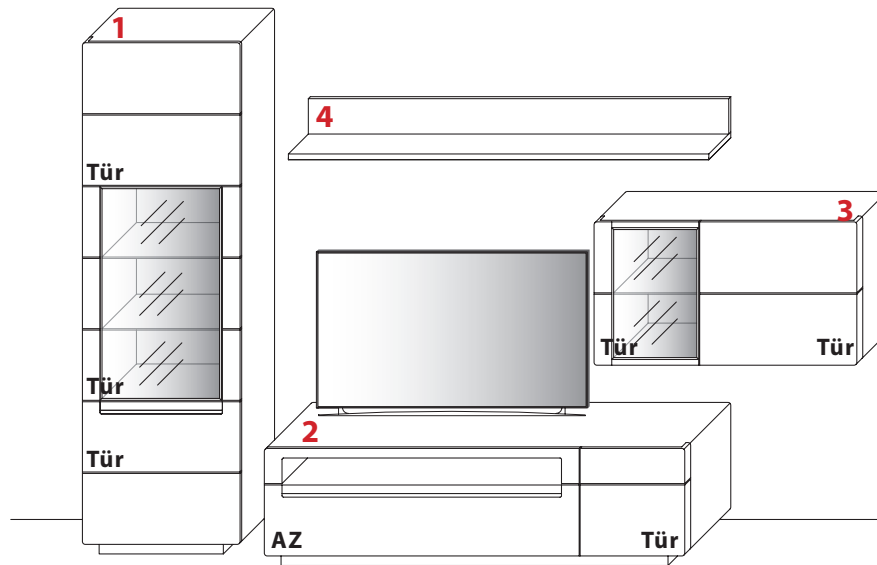

KOMBINATION 0005 | SPIEGELSEITIG 0105

B 322,5 cm | H 213,5 cm | T 54,5 cm / 40,8 cm / 26,0 cm (Breite inkl. 1 x 15 cm Abstand)

Maximales TV-Maß: B 132,0 cm

1 TYPE 7603 (B 66,0 cm) s. S. 20	Wildeiche	€
Sandgestrahlter Rückwand-Akzent mit LED-Beleuchtung 11,0 W inkl. Trafo und Schalter	Art.-Nr. 760SB	€
LED-Rückwand-Beleuchtung (ohne Rückwand-Akzent) 8,2 W inkl. Trafo und Schalter	Art.-Nr. 9760	€
Funkdimmer anstatt Schalter	Art.-Nr. 8212	€
Zusatz E-Boden (Holz), 62 cm	Art.-Nr. 8648	je €