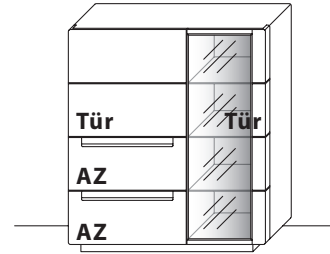

HIGHBOARDE

B 110,0 cm x H 123,5 cm x T 40,8 cm
4 Böden / 6 Fächer

TYPE 4163 (Abbildung)

TYPE 4164 (spiegelseitig) **Wildeiche** €

	Art.-Nr.	je €
Zusatz E-Boden (Holz), 63 cm (breites Fach)	Art.-Nr. 8647	je €
Zusatz E-Boden (Holz), 41 cm (schmales Fach)	Art.-Nr. 8447	je €