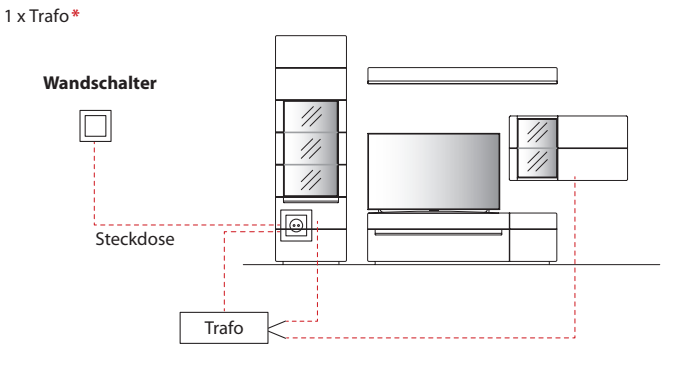

SCHALTKREISE | FUNKDIMMER

Übersicht der möglichen Schaltkreise

Für Steckdose mit Trafo über Schalter

Für Steckdose mit Trafo über Funkdimmer

Für schaltbare Steckdose / n mit Trafo über Wandschalter

Die Beleuchtung wird mit einer ausreichenden Anzahl an Trafos, inklusive einem Schalter, geliefert. Optional kann der Schalter durch einen Funkdimmer ersetzt werden, sodass Sie die Beleuchtung per Fernbedienung bequem vom Sofa aus steuern können. Diesbezüglich sollte dem Auftrag unbedingt eine Planungsskizze hinzugefügt werden.