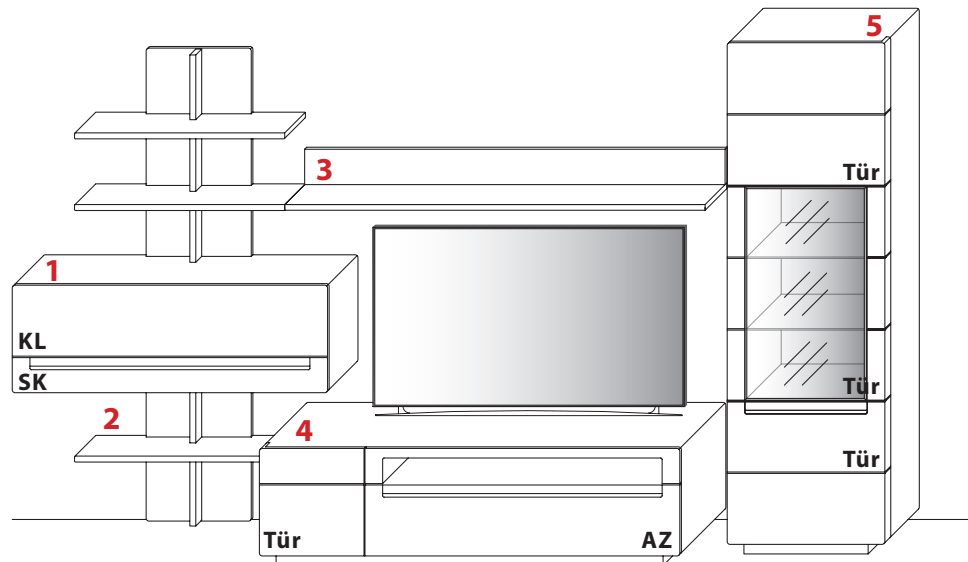

Gesamtpreis Kombination

- ohne Zubehör -

Wildeiche €

KOMBINATION 0007 | SPIEGELSEITIG 0107

B 367,0 cm | H 213,5 cm | T 54,5 cm / 40,8 cm / 36,0 cm / 26,0 cm

Maximales TV-Maß: B 154,0 cm

(Breite inkl. 1 x 15 cm Abstand)