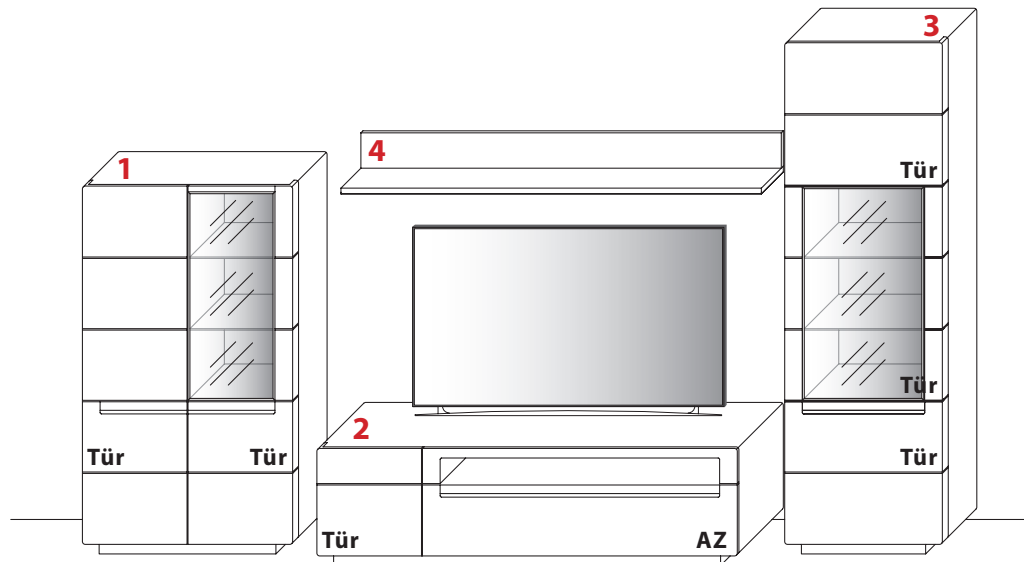

KOMBINATION 0009 | SPIEGELSEITIG 0109

B 360,0 cm | H 213,5 cm | T 54,5 cm / 40,8 cm / 26,0 cm (Breite inkl. 2 x 15 cm Abstand)

Maximales TV-Maß: B 176,0 cm

1 TYPE 5803 (B 88,0 cm) s. S. 20	Wildeiche	€
Sandgestrahlter Rückwand-Akzent mit LED-Beleuchtung 11,0 W inkl. Trafo und Schalter	Art.-Nr. 580SB	€
LED-Rückwand-Beleuchtung (ohne Rückwand-Akzent) 5,4 W inkl. Trafo und Schalter	Art.-Nr. 9580	€
Funkdimmer anstatt Schalter	Art.-Nr. 8212	€
Zusatz E-Boden (Holz), 41 cm	Art.-Nr. 8447	je €

3 TYPE 7604 (B 66,0 cm) s. S. 20	Wildeiche	€
Sandgestrahlter Rückwand-Akzent mit LED-Beleuchtung 11,0 W inkl. Trafo und Schalter	Art.-Nr. 760SB	€
LED-Rückwand-Beleuchtung (ohne Rückwand-Akzent) 8,2 W inkl. Trafo und Schalter	Art.-Nr. 9760	€
Funkdimmer anstatt Schalter	Art.-Nr. 8212	€
Zusatz E-Boden (Holz), 62 cm	Art.-Nr. 8648	je €

2 TYPE 1758 (B 176,0 cm) s. S. 13	Wildeiche	€
Medienklappe anstatt Auszug	Art.-Nr. Z164	€
IR-Repeater rechts im Sockel	Art.-Nr. 8302	€
Kabeldurchlass	Art.-Nr. 6087	€
Netzschalter für vier Geräte		
Schalter links	Art.-Nr. 8013	€
Schalter rechts	Art.-Nr. 8014	€
LED-Nischen-Beleuchtung 3,9 W inkl. Trafo und Schalter	Art.-Nr. 9130	€
Funkdimmer anstatt Schalter	Art.-Nr. 8212	€
Vollauszug für 2 Zargen	Art.-Nr. Z090	€
E-Boden (Glas), 41 cm	Art.-Nr. 8459	je €

4 TYPE 0170 (B 176,0 cm) s. S. 16	Wildeiche	€
LED-Lichtschiene-Beleuchtung 3,4 W inkl. Trafo und Schalter	Art.-Nr. 9172	€
Funkdimmer anstatt Schalter	Art.-Nr. 8212	€

Gesamtpreis Kombination

- ohne Zubehör -

Wildeiche €