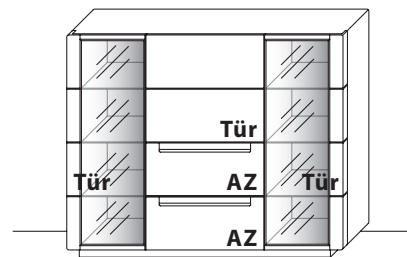

B 154,0 cm x H 123,5 cm x T 40,8 cm
7 Böden / 10 Fächer

TYPE 4542 **Wildeiche** €

	Art.-Nr.	je €
Sandgestrahlter Rückwand-Akzent mit LED-Beleuchtung 32,8 W inkl. Trafo und Schalter	Art.-Nr. 4545B	€
Funkdimmer anstatt Schalter (max. 60,0 W)	Art.-Nr. 8213	€
LED-Rückwand-Beleuchtung (ohne Rückwand-Akzent) 16,2 W inkl. Trafo und Schalter	Art.-Nr. 9454	€
Funkdimmer anstatt Schalter (max. 30,0 W)	Art.-Nr. 8212	€
Zusatz E-Boden (Holz), 64 cm (mitte)	Art.-Nr. 8646	je €