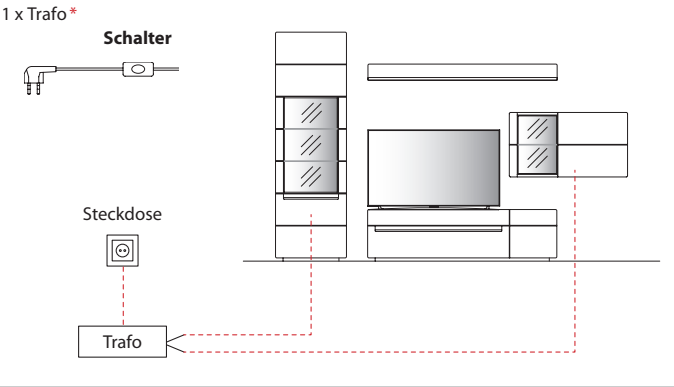

SCHALTKREISE | FUNKDIMMER

Übersicht der möglichen Schaltkreise

Für Steckdose mit Trafo über Schalter