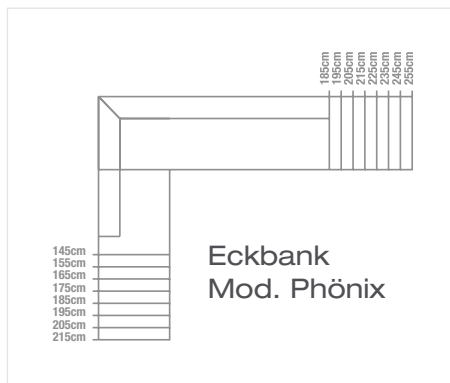

30 Kunstleder
bzw. Stoffe
PREISGLEICH

IM 10-CM RASTER

PHÖNIX

Eckbank/Bankteil/Vorbank

Eckbank Mod. Phönix 161/1,
Sitz/Lehne gepolstert, Untergestell
Wangen in Wildeiche Altholz massiv
Sitz mit Nosagfederung, von Größe
145 x 185 bis 215 x 255 cm im 10-cm
Raster lieferbar (nicht umstellbar)

Auch als Bankteil (mit Lehne) oder
Vorbank (ohne Lehne) lieferbar, **von**
Größe 120 bis 210 cm im 10-cm
Raster lieferbar

Tische

Maße Fixtisch:

- 120 x 80 cm
- 130 x 90 cm
- 140 x 90 cm
- 160 x 100 cm
- 180 x 100 cm

externe
Ansteckplatte 50
cm (für alle Tisch-
breiten) möglich

Wangentisch Mod. 800, Platte massiv
40 mm, ohne Auszug

Maße Fixtisch:

- 120 x 80 cm
- 130 x 90 cm
- 140 x 90 cm
- 160 x 100 cm
- 180 x 100 cm