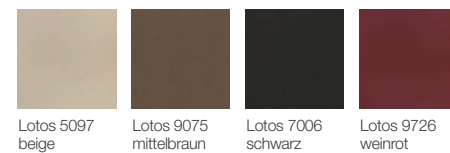

KÖSSEN

Abbildung:

Hoteldoppelbett Mod. Kössen,
 Liegefläche: 180 x 200 cm, Außenmaß: 185 x 210 cm,
 inkl. Polster mit Kunstleder Lotos,
 Wandvertafelung passend zu Programm Kössen (per m²),
 B/H: 346/145 cm (lt. Abbildung)
Nachtkästchen Mod. Kössen, B/H/T: 42/46/35 cm

Holz: Fichte massiv
Oberfläche: Altholz gebeizt lackiert

Lieferbare Oberflächen:

Polster zu Wandvertafelung in Kunstleder:

KÖSSEN

< Abbildung

Hoteldoppelbett Mod. Kössen,
Liegefläche: 180 x 200 cm, Außenmaß:
185 x 210 cm, inkl. Polster mit Kunstleder Lotos,
Wandvertäfelung passend zu Programm Kössen
(per m²), B/H: 346/145 cm (lt. Abbildung)
Nachtkästchen Mod. Kössen,
B/H/T: 42/46/35 cm
Kleiderschrank Mod. Kössen
3-türig, B/H/T: 154,2/199/60,8 cm

Holz: Fichte massiv
Oberfläche: Altholz gebeizt lackiert

Lieferbare Oberflächen:

Fichte roh Fichte Rosner matt lackiert Fichte Rosner gewachst

Fichte Bassano lackiert Fichte Altholz gebeizt lackiert

Polster zu Wandvertäfelung in Kunstleder: