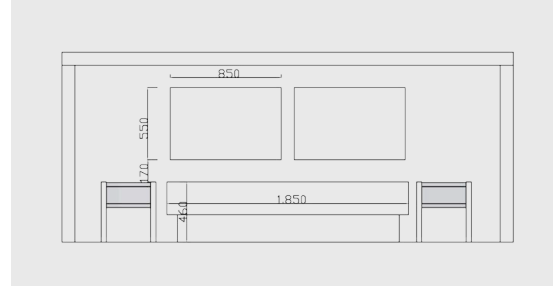

Bett

DB Mod. Mod. Kössen,
 Liegefläche: 180 x 200 cm,
 Außenmaß: 185 x 210 cm inkl. 2 Polster,
 Wandvertafelung zu Doppelbett per m²
 (auf Abbildung 346 x 145 cm)

Schränke

Schrank Mod. Kössen,
 2-türig
 B/H/T: 105,1/199/60,8 cm

Schrank Mod. Kössen,
 3-türig
 B/H/T: 154,2/199/60,8 cm

Beimöbel

Kofferbock Mod. Kössen,
 B/H/T: 85/76/48 cm

Nachtkästchen Mod. Kössen,
 B/H/T: 42/46/35 cm

Schreibtisch Mod. Kössen,
 B/H/T: 120/84/54 cm

Garderobe Mod. Kössen,
 B/H/T: 85/123,5/8 cm

KÖSSEN

Abbildung:

Hoteldoppelbett Mod. Kössen,
 Liegefläche: 180 x 200 cm, Außenmaß: 185 x 210 cm,
 inkl. Polster mit Kunstleder Lotos,
 Wandvertafelung passend zu Programm Kössen (per m²),
 B/H: 346/145 cm (lt. Abbildung)
Nachtkästchen Mod. Kössen, B/H/T: 42/46/35 cm

Holz: Fichte massiv
Oberfläche: Altholz gebeizt lackiert

Lieferbare Oberflächen:

Polster zu Wandvertafelung in Kunstleder:

KÖSSEN

< Abbildung

Hoteldoppelbett Mod. Kössen,
Liegefläche: 180 x 200 cm, Außenmaß:
185 x 210 cm, inkl. Polster mit Kunstleder Lotos,
Wandvertäfelung passend zu Programm Kössen
(per m²), B/H: 346/145 cm (lt. Abbildung)
Nachtkästchen Mod. Kössen,
B/H/T: 42/46/35 cm
Kleiderschrank Mod. Kössen
3-türig, B/H/T: 154,2/199/60,8 cm