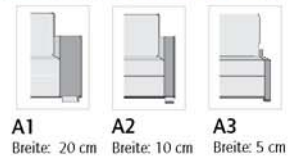

COOPER

Ein komfortables Bett genial versteckt

- hochelastische Kaltschaummatratze auf der gesamten Liegefläche
- Kaltschaummatratze in Frottee weiß gesteppt mit **4-seitigem Reißverschluss**
- Matratzenbezug **abnehmbar und waschbar bis 60°C** für die perfekte Hygiene
- auf Wunsch preisgleich mit hochwertiger Bonellfederkernmatratze lieferbar
- bequem schlafen auf einer **Matratzenhöhe von 14 cm!**
- leichtgängiger 2-falter Metallbeschlag
- gesund schlafen auf **körpergerecht, quer angelegten Federholzleisten** in der mittleren und oberen Liegezone, bei der 163er Liegeflächenbreite statt Federholzleisten mit Gittermatte
- 3 Liegeflächenbreiten (123, 143 und 163 cm)
- 2 feste Modelle ohne Ausziehfunktion und 2 Longchairvarianten inkl. XXL-Bettkasten
- serienmäßig mit **kubisch breiter Armlehne (=A1)**, auf Wunsch **preisgleich mit kubisch schmalere Armlehne (=A2) oder Wange (=A3)** lieferbar
- auch in **Echt-Leder** lieferbar
- Rückseite serienmäßig stoffbezogen, bei der Ausführung Leder „Rücken echt“ gegen Aufpreis
- **Schlafen auf Komforthöhe (ca. 57 cm)**
- perfekte Sitzoptik und optimaler Halt durch das neuartige Klicksystem
- Füße chromfarbig (serienmäßig), wahlweise preisgleich in den Farben Buche natur, mokkafarbig oder schwarz
- Nehl-Nacht-Schonbezug „NightCover“, Beistellsessel, Armlehnenkissen, Hocker und Kuschel-Zierkissen s. Zubehör

Liegefläche	123 x 200	143 x 200	163 x 200	140/47/55	160/47/55	70/47/121	80/47/131	
Sitzmaße B/H/T ohne Armlehne	140/47/55	160/47/55	180/47/55	140/47/55	160/47/55	70/47/121	80/47/131	
Außenmaße mit A1 B/H/T	180/83/97	200/83/97	220/83/97	180/83/97	200/83/97	-	-	56/40/9
	mit A2 B/H/T	160/83/97	180/83/97	200/83/97	160/83/97	-	-	56/40/9
	mit A3 B/H/T	150/83/97	170/83/97	190/83/97	150/83/97	-	-	56/40/9
ausgezogene Tiefe	213	213	213	-	-	-	-	-
Stoffbedarf b. Weißpolster	8,05 lfm.	8,65 lfm.	9,25 lfm.	8,05 lfm.	8,65 lfm.	6,50 lfm.	7,00 lfm.	0,75 lfm.