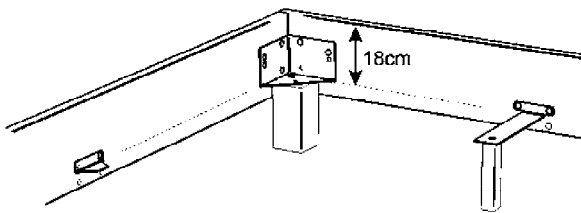

839.20200
839.20190
839.20210
839.20220

Längstraverse
mit 2 höhenverstellbaren
Stützfüssen

Achtung
Quer-/Längstraverse:

- beim Einsatz der Längs- und Quertraverse, Vilo Füße nicht montierbar
- in Kombination mit Bettkasten Box und Conti ist nur Crosstraver-Twin montierbar (Fusshöhe 20 cm)
- beim Einsatz der Quertraverse bei Breite 140 cm Bettkasten stirnseitig anwendbar
- beim Einsatz der Längstraverse bei Breite 200 cm Bettkasten seitlich einschiebbar

Passende Nachttische/Kommoden/Accessoires siehe Seiten 15 - 17.

Oak-Wild

Cadro 23 Bettrahmen (inkl. Bettladwinkel)

Katalogseite
8.5

Abbildung	Masse cm - B/L/H	Artikel-Nr.	€	Farben	
	90/200/23 90/190/23 90/210/23 90/220/23	806.172 806.162 806.182 806.192		Wildeiche natur, gebürstet, geölt Wildeiche weiss, gebürstet, geölt Wildeiche coffee, gebürstet, geölt	
	100/200/23 100/190/23 100/210/23 100/220/23	806.174 806.164 806.184 806.194			
	120/200/23 120/190/23 120/210/23 120/220/23	806.175 806.165 806.185 806.195			
	140/200/23 140/190/23 140/210/23 140/220/23	806.176 806.166 806.186 806.196			
	 inkl. 2 Mittelauflegewinkel mit 2 Stützfüßen	160/200/23 160/190/23 160/210/23 160/220/23	806.177 806.167 806.187 806.197		
		180/200/23 180/190/23 180/210/23 180/220/23	806.178 806.168 806.188 806.198		
		200/200/23 200/190/23 200/210/23 200/220/23	806.179 806.169 806.189 806.199		

- Zur Montage des Bettrahmens wird ein Fuss/Beschlags-Paket benötigt.
- Sofern keine Füße mitbestellt werden, ist ein separates Beschlagspaket nötig:

Beschlagspaket 831.58600

Standard:

Einlegetiefe 18 cm