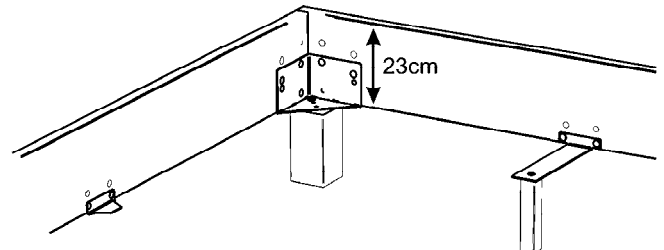

- Zur Montage des Bettrahmens wird ein Fuss/Beschlags-Paket benötigt.
- Sofern keine Füße mitbestellt werden, ist ein separates Beschlagspaket nötig:

Beschlagspaket 831.58600

Standard:

Einlegetiefe 18 cm

oder

Einlegetiefe 23 cm

Option zur Verstellung der Einlegetiefe Midtraver-move

	Bettlänge cm	Artikel-Nr.	€	Ausführung
	200	839.23200		Höhenverstellbare Längstraverse mit höhenverstellbaren Auflegewinkeln
	190	839.23190		
	210	839.23210		
	220	839.23220		