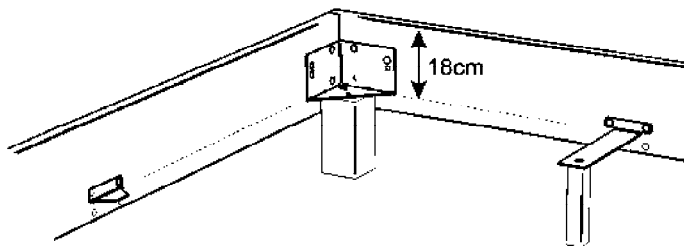

- Zur Montage des Bettrahmens wird ein Fuss/Beschlags-Paket benötigt.
- Sofern keine Füße mitbestellt werden, ist ein separates Beschlagspaket nötig:

Beschlagspaket 831.58600

Standard:

Einlegetiefe 18 cm

oder

Einlegetiefe 23 cm

Option zur Verstellung der Einlegetiefe Midtraver-move

	Bettlänge cm	Artikel-Nr.	€	Ausführung
	200	839.23200		Höhenverstellbare Längstraverse mit höhenverstellbaren Auflegewinkeln
	190	839.23190		
	210	839.23210		
	220	839.23220		