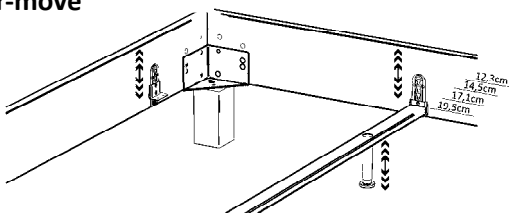

- Zur Montage des Bettrahmens wird ein Fuss/Beschlags-Paket benötigt.
- Sofern keine Füße mitbestellt werden, ist ein separates Beschlagspaket nötig:

Beschlagspaket 831.58600

Standard:

Einlegetiefe 18 cm

oder

Einlegetiefe 23 cm

Option zur Verstellung der Einlegetiefe Midtraver-move

	Bettlänge cm	Artikel-Nr.	€	Ausführung
	200	839.23200		Höhenverstellbare Längstraverse mit höhenverstellbaren Auflegewinkeln
	190	839.23190		
	210	839.23210		
	220	839.23220		