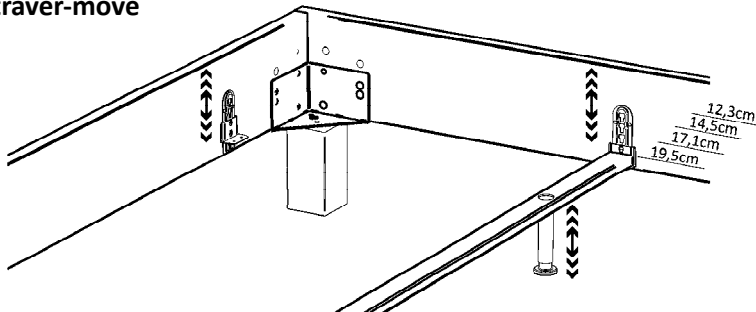

- Zur Montage des Bettrahmens wird ein Fuss/Beschlags-Paket benötigt.
- Sofern keine Füße mitbestellt werden, ist ein separates Beschlagspaket nötig:

Beschlagspaket 831.58600

Standard:

Einlegetiefe 18 cm

oder

Einlegetiefe 23 cm

Option zur Verstellung der Einlegetiefe Midtraver-move

	Bettlänge cm	Artikel-Nr.	€	Ausführung
	200	839.23200		Höhenverstellbare Längstraverse mit höhenverstellbaren Auflegewinkeln
	190	839.23190		
	210	839.23210		
	220	839.23220		