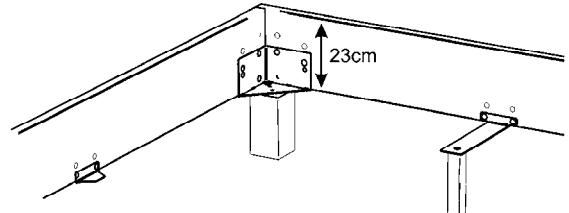

839.20200
839.20190
839.20210
839.20220

Längstraverse
mit 2 höhenverstellbaren
Stützfüssen

Achtung
Quer-/Längstraverse:

- beim Einsatz der Längs- und Quertraverse, Vilo Füße nicht montierbar
- in Kombination mit Bettkasten Box und Conti ist nur Crosstraver-Twin montierbar (Fusshöhe 20 cm)
- beim Einsatz der Quertraverse bei Breite 140 cm Bettkasten stirnseitig anwendbar
- beim Einsatz der Längstraverse bei Breite 200 cm Bettkasten seitlich einschiebbar

- Zur Montage des Bettrahmens wird ein Fuss/Beschlags-Paket benötigt.
- Sofern keine Füße mitbestellt werden, ist ein separates Beschlagspaket nötig:

Beschlagspaket 831.58600

Standard:

Einlegetiefe 18 cm

oder

Einlegetiefe 23 cm

Option zur Verstellung der Einlegetiefe Midtraver-move

	Bettlänge cm	Artikel-Nr.	€	Ausführung
	200	839.23200		Höhenverstellbare Längstraverse mit höhenverstellbaren Auflegewinkeln
	190	839.23190		
	210	839.23210		
	220	839.23220		